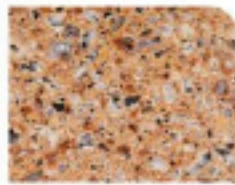

AMARILLO PALMIRA