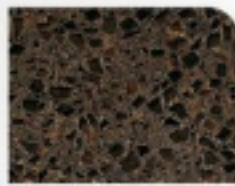

MARRON JUPITER