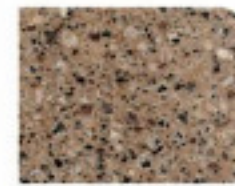

BEIGE DAPHNE